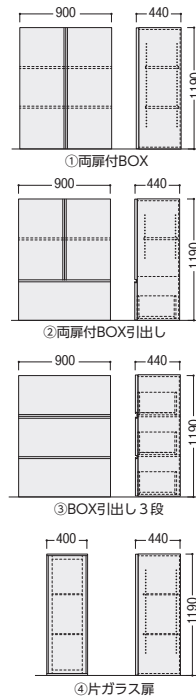

木製チェア

BL(ブルー)

- Aタイプ張地  
84-5014-□ S-R565NC-FC-□  
¥55,000<sup>※</sup>
- Bタイプ張地  
84-5013-□ S-R565NC-VD-□  
¥56,000<sup>※</sup>
- W520×D480×H720 SH450

■張地カラー(布)

●Aタイプ

●Bタイプ

■共通仕様

フレーム：レッドオーク材、ウレタン塗装  
座：布張り、ウレタンフォームクッション

木製ハイボード

■共通仕様

外パネル・扉：レッドオーク材突板  
芯材：パーチクルボード・  
ハニカムコア  
●アジャスター付(台輪)

ユニットボード	両扉付BOX	UB90-119H-NC	¥120,000×6
ユニットボード	両扉付BOX引出し	UB90-119HF-NC	¥140,000×1
ユニットボード	BOX引出し3段	UB90-119F3-NC	¥180,000×1
ユニットボード	片ガラス扉	UB40-119GH-CB	¥125,000×6
台輪		DW-W2550-3000-CB	¥ 70,000×1
台輪		DW-W2050-2500-CB	¥ 60,000×1

セット価格 **¥1,920,000**  
※LED照明はオプションです。詳しくは担当者にお問い合わせください。

ユニットボード

タイプ	寸法W×D×H	商品コード	品番	価格
①両扉付BOX	900×440×1190	84-5004-0	UB90-119H-NC	¥120,000 <sup>※</sup>
②両扉付BOX引出し	900×440×1190	84-5005-0	UB90-119HF-NC	¥140,000 <sup>※</sup>
③BOX引出し3段	900×440×1190	84-5006-0	UB90-119F3-NC	¥180,000 <sup>※</sup>
④片ガラス扉	400×440×1190	84-5007-0	UB40-119GH-CB	¥125,000 <sup>※</sup>

台輪

適応サイズ(W)	寸法D×H	商品コード	品番	価格
2550~3000	400×80	84-5008-0	DW-W2550-3000-CB	¥70,000 <sup>※</sup>
2050~2500	400×80	84-5009-0	DW-W2050-2500-CB	¥60,000 <sup>※</sup>
1550~2000	400×80	84-5010-0	DW-W1550-2000-CB	¥50,000 <sup>※</sup>
1050~1500	400×80	84-5011-0	DW-W1050-1500-CB	¥40,000 <sup>※</sup>
400~1000	400×80	84-5012-0	DW-W400-1000-CB	¥30,000 <sup>※</sup>