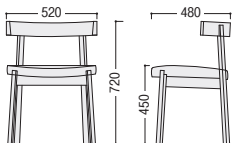

木製チェア

BL(ブルー)

- Aタイプ張地  
84-5014-□ S-R565NC-FC-□  
¥55,000<sup>※</sup>
- Bタイプ張地  
84-5013-□ S-R565NC-VD-□  
¥56,000<sup>※</sup>
- W520×D480×H720 SH450

■張地カラー(布)

●Aタイプ

●Bタイプ

■共通仕様

フレーム：レッドオーク材、ウレタン塗装  
座：布張り、ウレタンフォームクッション

木製ハイボード

■共通仕様

外パネル・扉：レッドオーク材突板  
芯材：パーチクルボード・  
ハニカムコア  
●アジャスター付(台輪)

ユニットボード	両扉付BOX	UB90-119H-NC	¥120,000×6
ユニットボード	両扉付BOX引出し	UB90-119HF-NC	¥140,000×1
ユニットボード	BOX引出し3段	UB90-119F3-NC	¥180,000×1
ユニットボード	片ガラス扉	UB40-119GH-CB	¥125,000×6
台輪		DW-W2550-3000-CB	¥ 70,000×1
台輪		DW-W2050-2500-CB	¥ 60,000×1

セット価格 **¥1,920,000**  
※LED照明はオプションです。詳しくは担当者にお問い合わせください。

ユニットボード

タイプ	寸法W×D×H	商品コード	品番	価格
①両扉付BOX	900×440×1190	84-5004-0	UB90-119H-NC	¥120,000 <sup>※</sup>
②両扉付BOX引出し	900×440×1190	84-5005-0	UB90-119HF-NC	¥140,000 <sup>※</sup>
③BOX引出し3段	900×440×1190	84-5006-0	UB90-119F3-NC	¥180,000 <sup>※</sup>
④片ガラス扉	400×440×1190	84-5007-0	UB40-119GH-CB	¥125,000 <sup>※</sup>

台輪

適応サイズ(W)	寸法D×H	商品コード	品番	価格
2550~3000	400×80	84-5008-0	DW-W2550-3000-CB	¥70,000 <sup>※</sup>
2050~2500	400×80	84-5009-0	DW-W2050-2500-CB	¥60,000 <sup>※</sup>
1550~2000	400×80	84-5010-0	DW-W1550-2000-CB	¥50,000 <sup>※</sup>
1050~1500	400×80	84-5011-0	DW-W1050-1500-CB	¥40,000 <sup>※</sup>
400~1000	400×80	84-5012-0	DW-W400-1000-CB	¥30,000 <sup>※</sup>